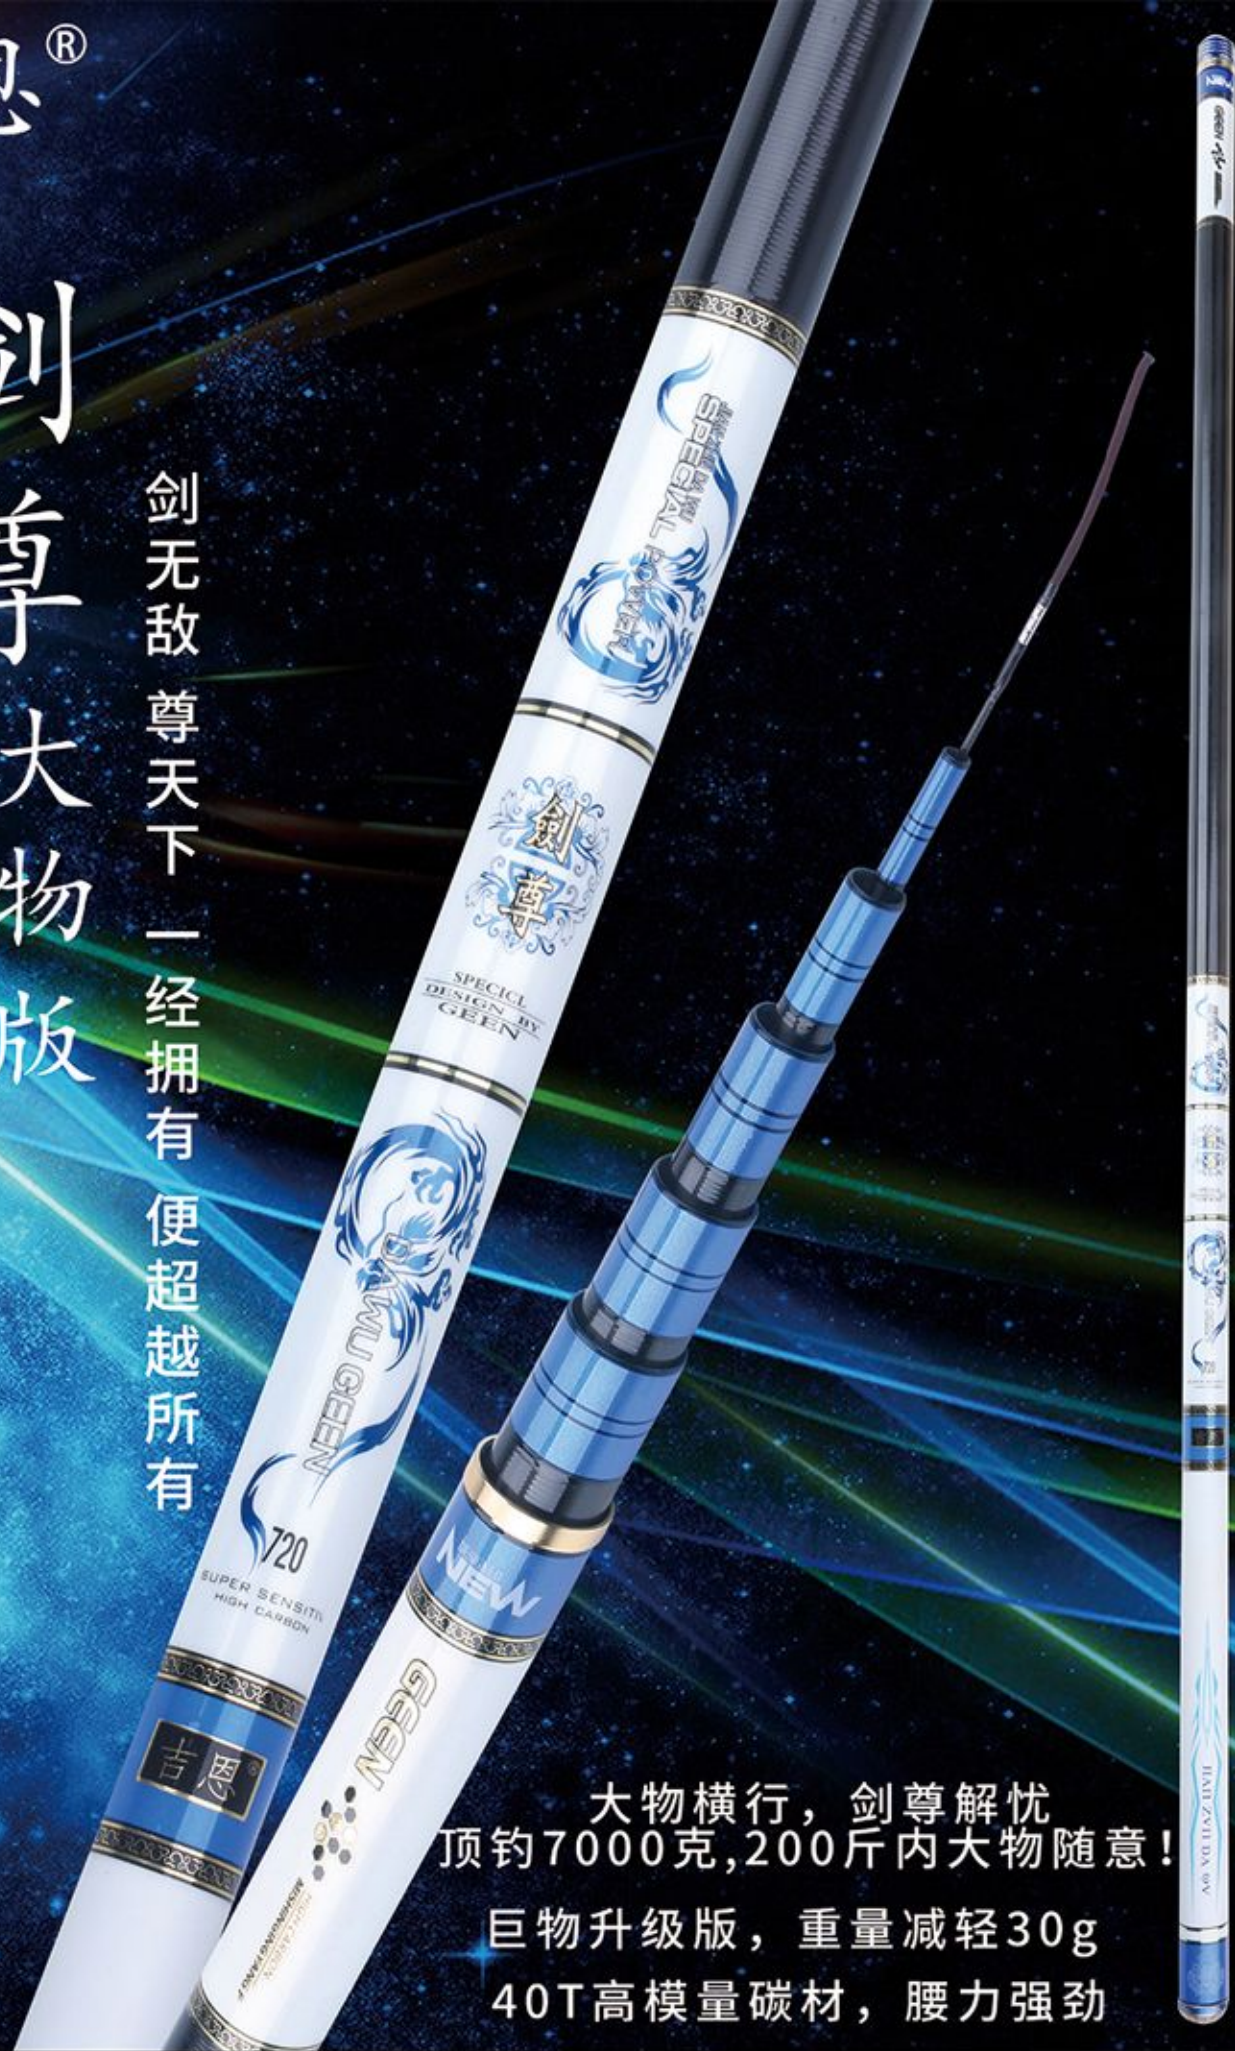

吉恩®

吉恩®

剑尊

青鱼版

剑无敵，尊天下！
一經擁有便超越所有

7.2米仅重331g，轻量级青鱼竿
轻松顶钓5000g，竿身强悍有力
7层高模量碳材，100斤大物随意
大节设计28调性，轻松抛饵刺鱼

规格	节数	先径mm	元径mm	自重g	收缩长cm	钓重g
5.4	5	1.3	19.6	176	122	5000
6.3	6	1.3	22.1	237	122	5000
7.2	7	1.3	24.6	331	122	5000
7.5	7	1.3	24.6	350	122	5000
8.1	8	1.3	26.2	429	122	5000

吉恩®

剑尊大物版

剑无敌 尊天下 一经拥有 便超越所有

大物横行，剑尊解忧
顶钓7000克，200斤内大物随意！

巨物升级版，重量减轻30g
40T高模量碳材，腰力强劲

规格	节数	先径 (MM)	元径 (MM)	自重 (G)	收缩长 (CM)	钓重 (G)
5.4	5	1.7	23.0	219	122	7000
6.3	6	1.7	24.0	291	122	7000
7.2	7	1.7	25.0	385	122	7000
8.1	8	1.7	26.0	498	122	7000
9.0	9	1.7	27.0	598	122	7000

吉恩

吉恩®

星月鲫

V3

赏星赏月
赏春赏天

3.6米仅45g, 重量超轻极致手感
3斤大钓重, 腰力更强性能更好
标准∞调性, 抛饵省力起鱼更快
掌心式握把, 握感舒适控竿方便

规格	节数	先径mm	元径mm	自重g	收缩长cm	钓重g
3.6	4	1.1	12.0	45	105	1100
3.9	4	1.1	12.0	56	117	1100
4.5	5	1.1	12.0	70	115	1300
4.8	5	1.1	13.0	80	118	1400
5.4	5	1.1	15.2	95	121	1500